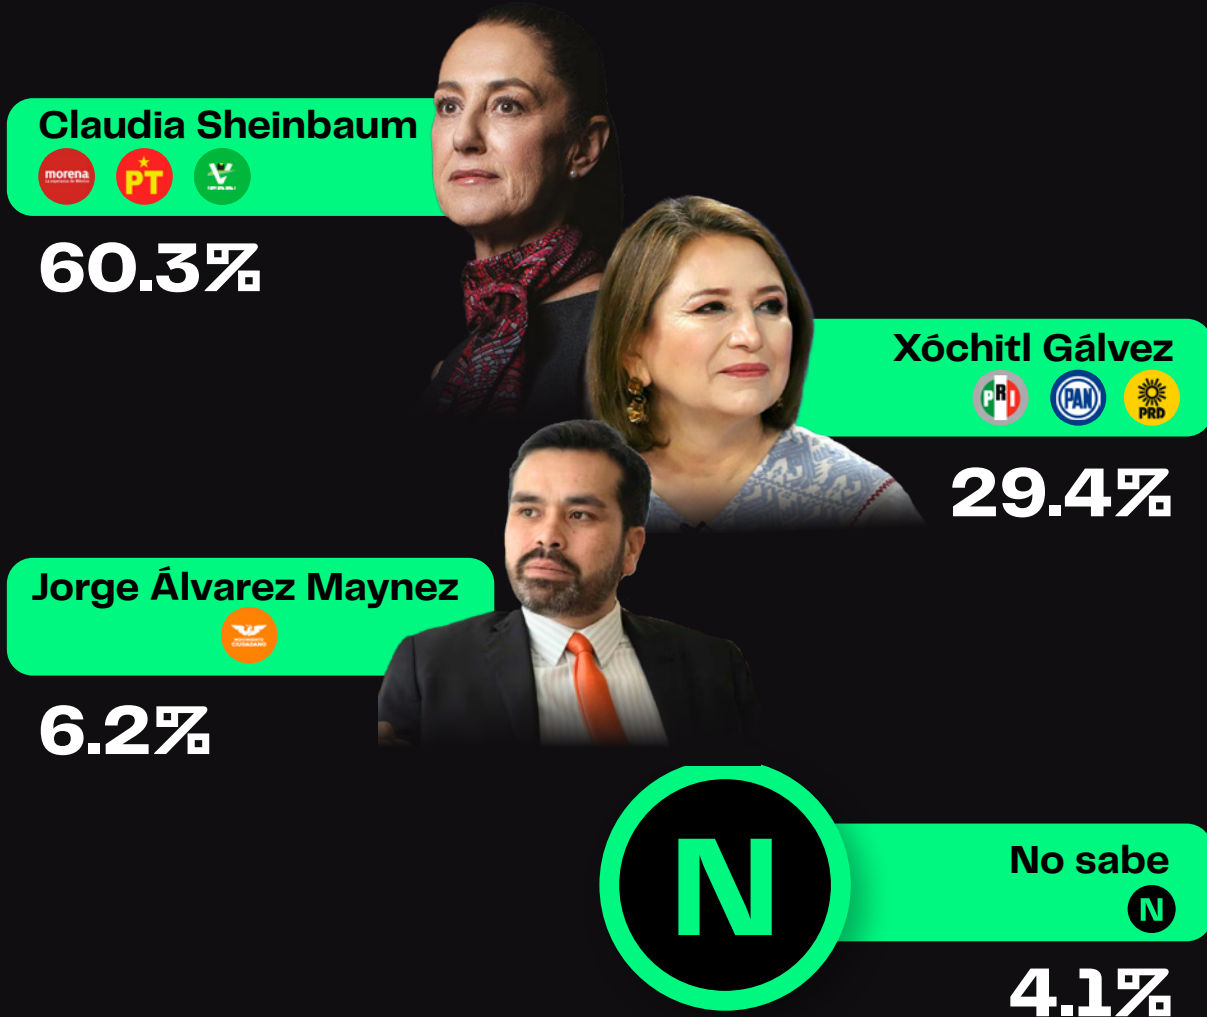

Independientemente de quién le gustaría que gobernara, por lo que sabe o ha oído decir, ¿quién tiene en este momento más posibilidades de ganar la próxima elección de presidente de la República?

Éstas fueron las respuestas que dieron las personas encuestadas: