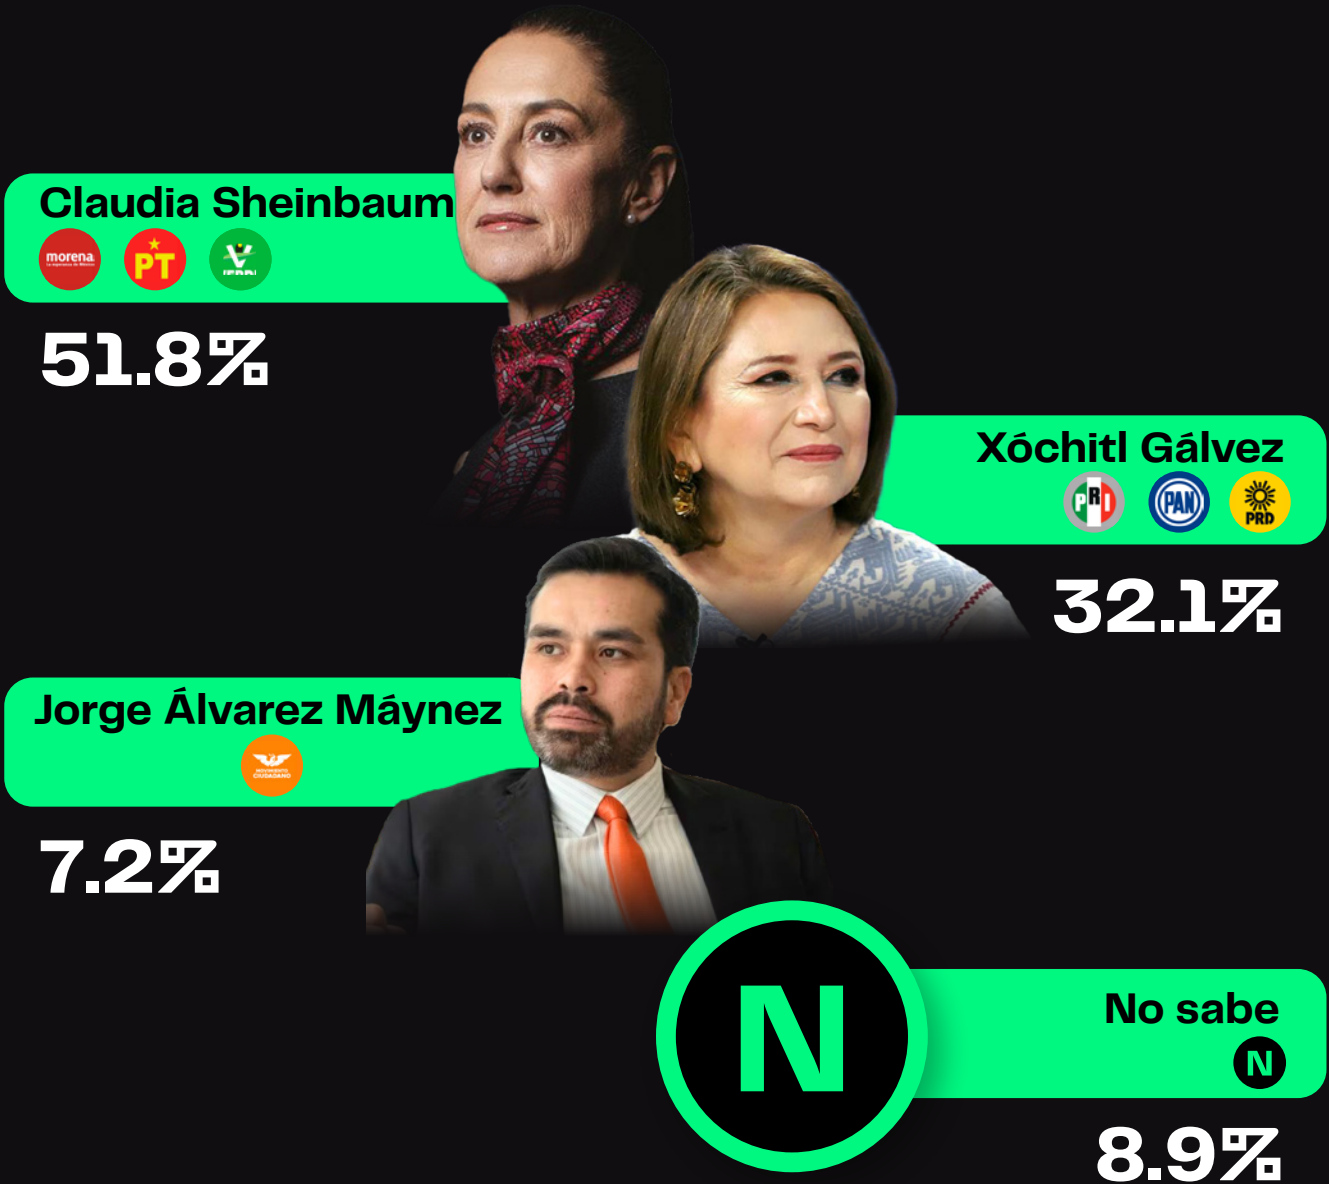

Polígrama.

México 2024.

Estudio de opinión pública.

Bienvenid@s
al Poligrama.

Nuestra metodología.

Se realizaron **1,000 encuestas** telefónicas a **nivel nacional** (México), a hombres y mujeres mayores de edad, el día **16 de enero del 2024** en diferentes horarios.

El tipo de muestreo fue mediante selección aleatoria de hogares.

Con un nivel de confianza de **95%** se estima obtener un margen de error de **± 3.10%** puntos porcentuales.

Responsables del estudio:

Mtro. Héctor Zuno
Mtro. Patricio Morelos
Lic. Gybram Vásquez

Si el día de hoy fueran las elecciones para presidente de la república, ¿por cuál de las siguientes personas votaría?

Éstas fueron las respuestas que dieron las personas encuestadas:

Independientemente de quién le gustaría que gobernara, por lo que sabe o ha oído decir, ¿quién tiene en este momento más posibilidades de ganar la próxima elección de presidente de la República?