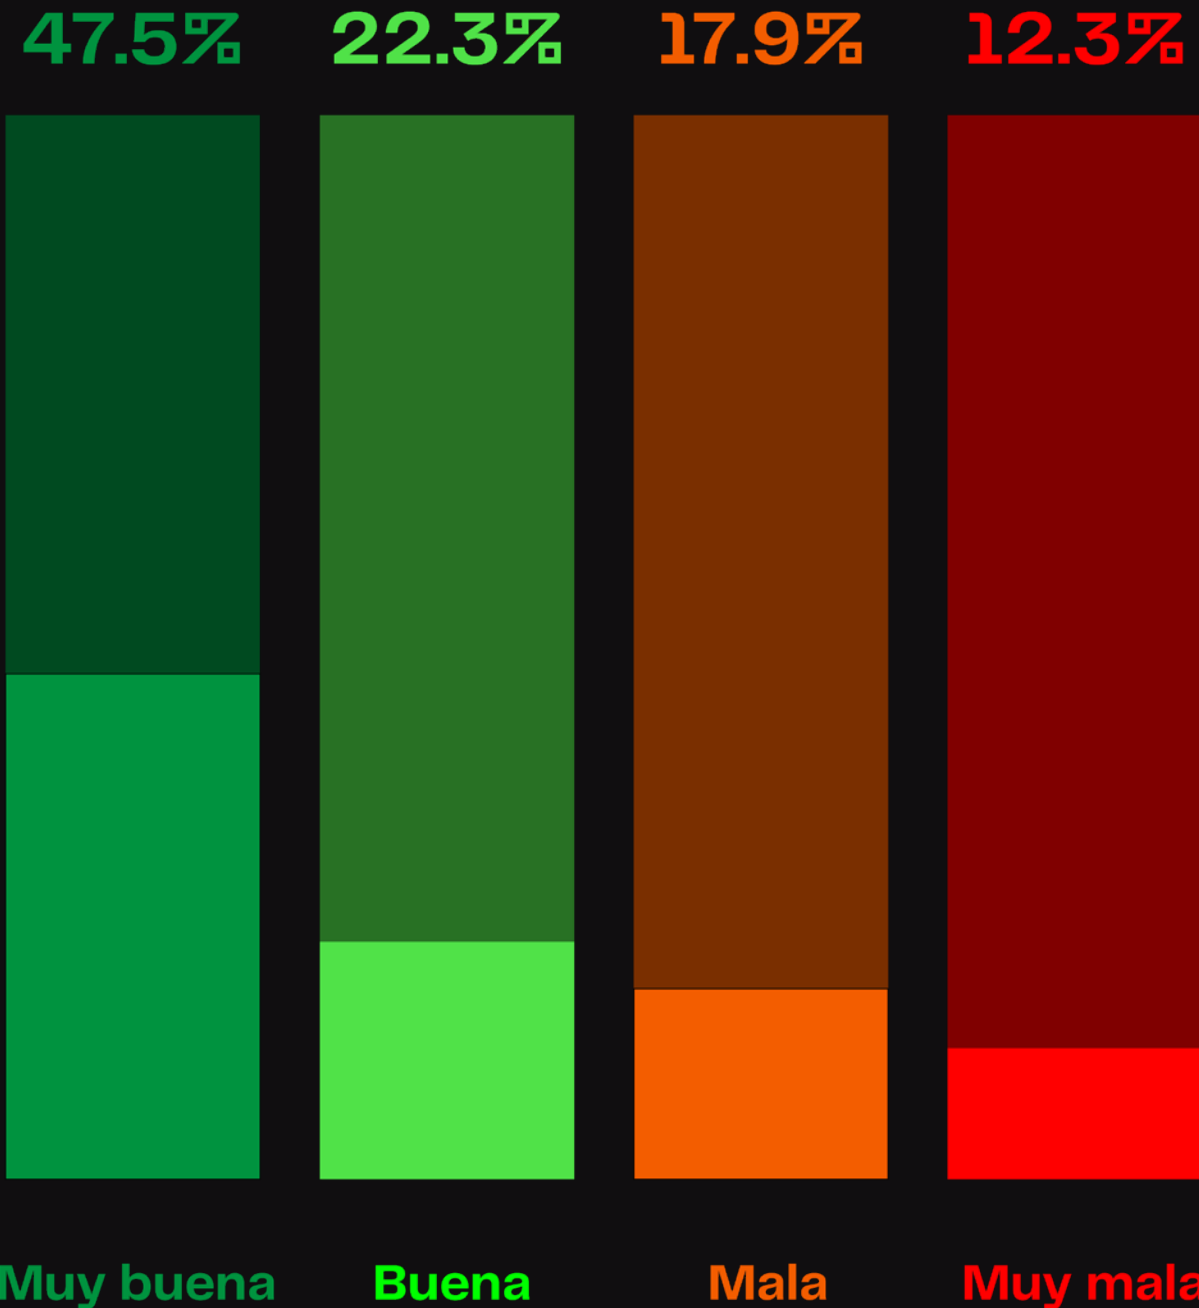

¿Qué opinión tiene de Claudia Sheinbaum? (para quien la conoce)

Éstas fueron las respuestas que dieron las personas encuestadas: