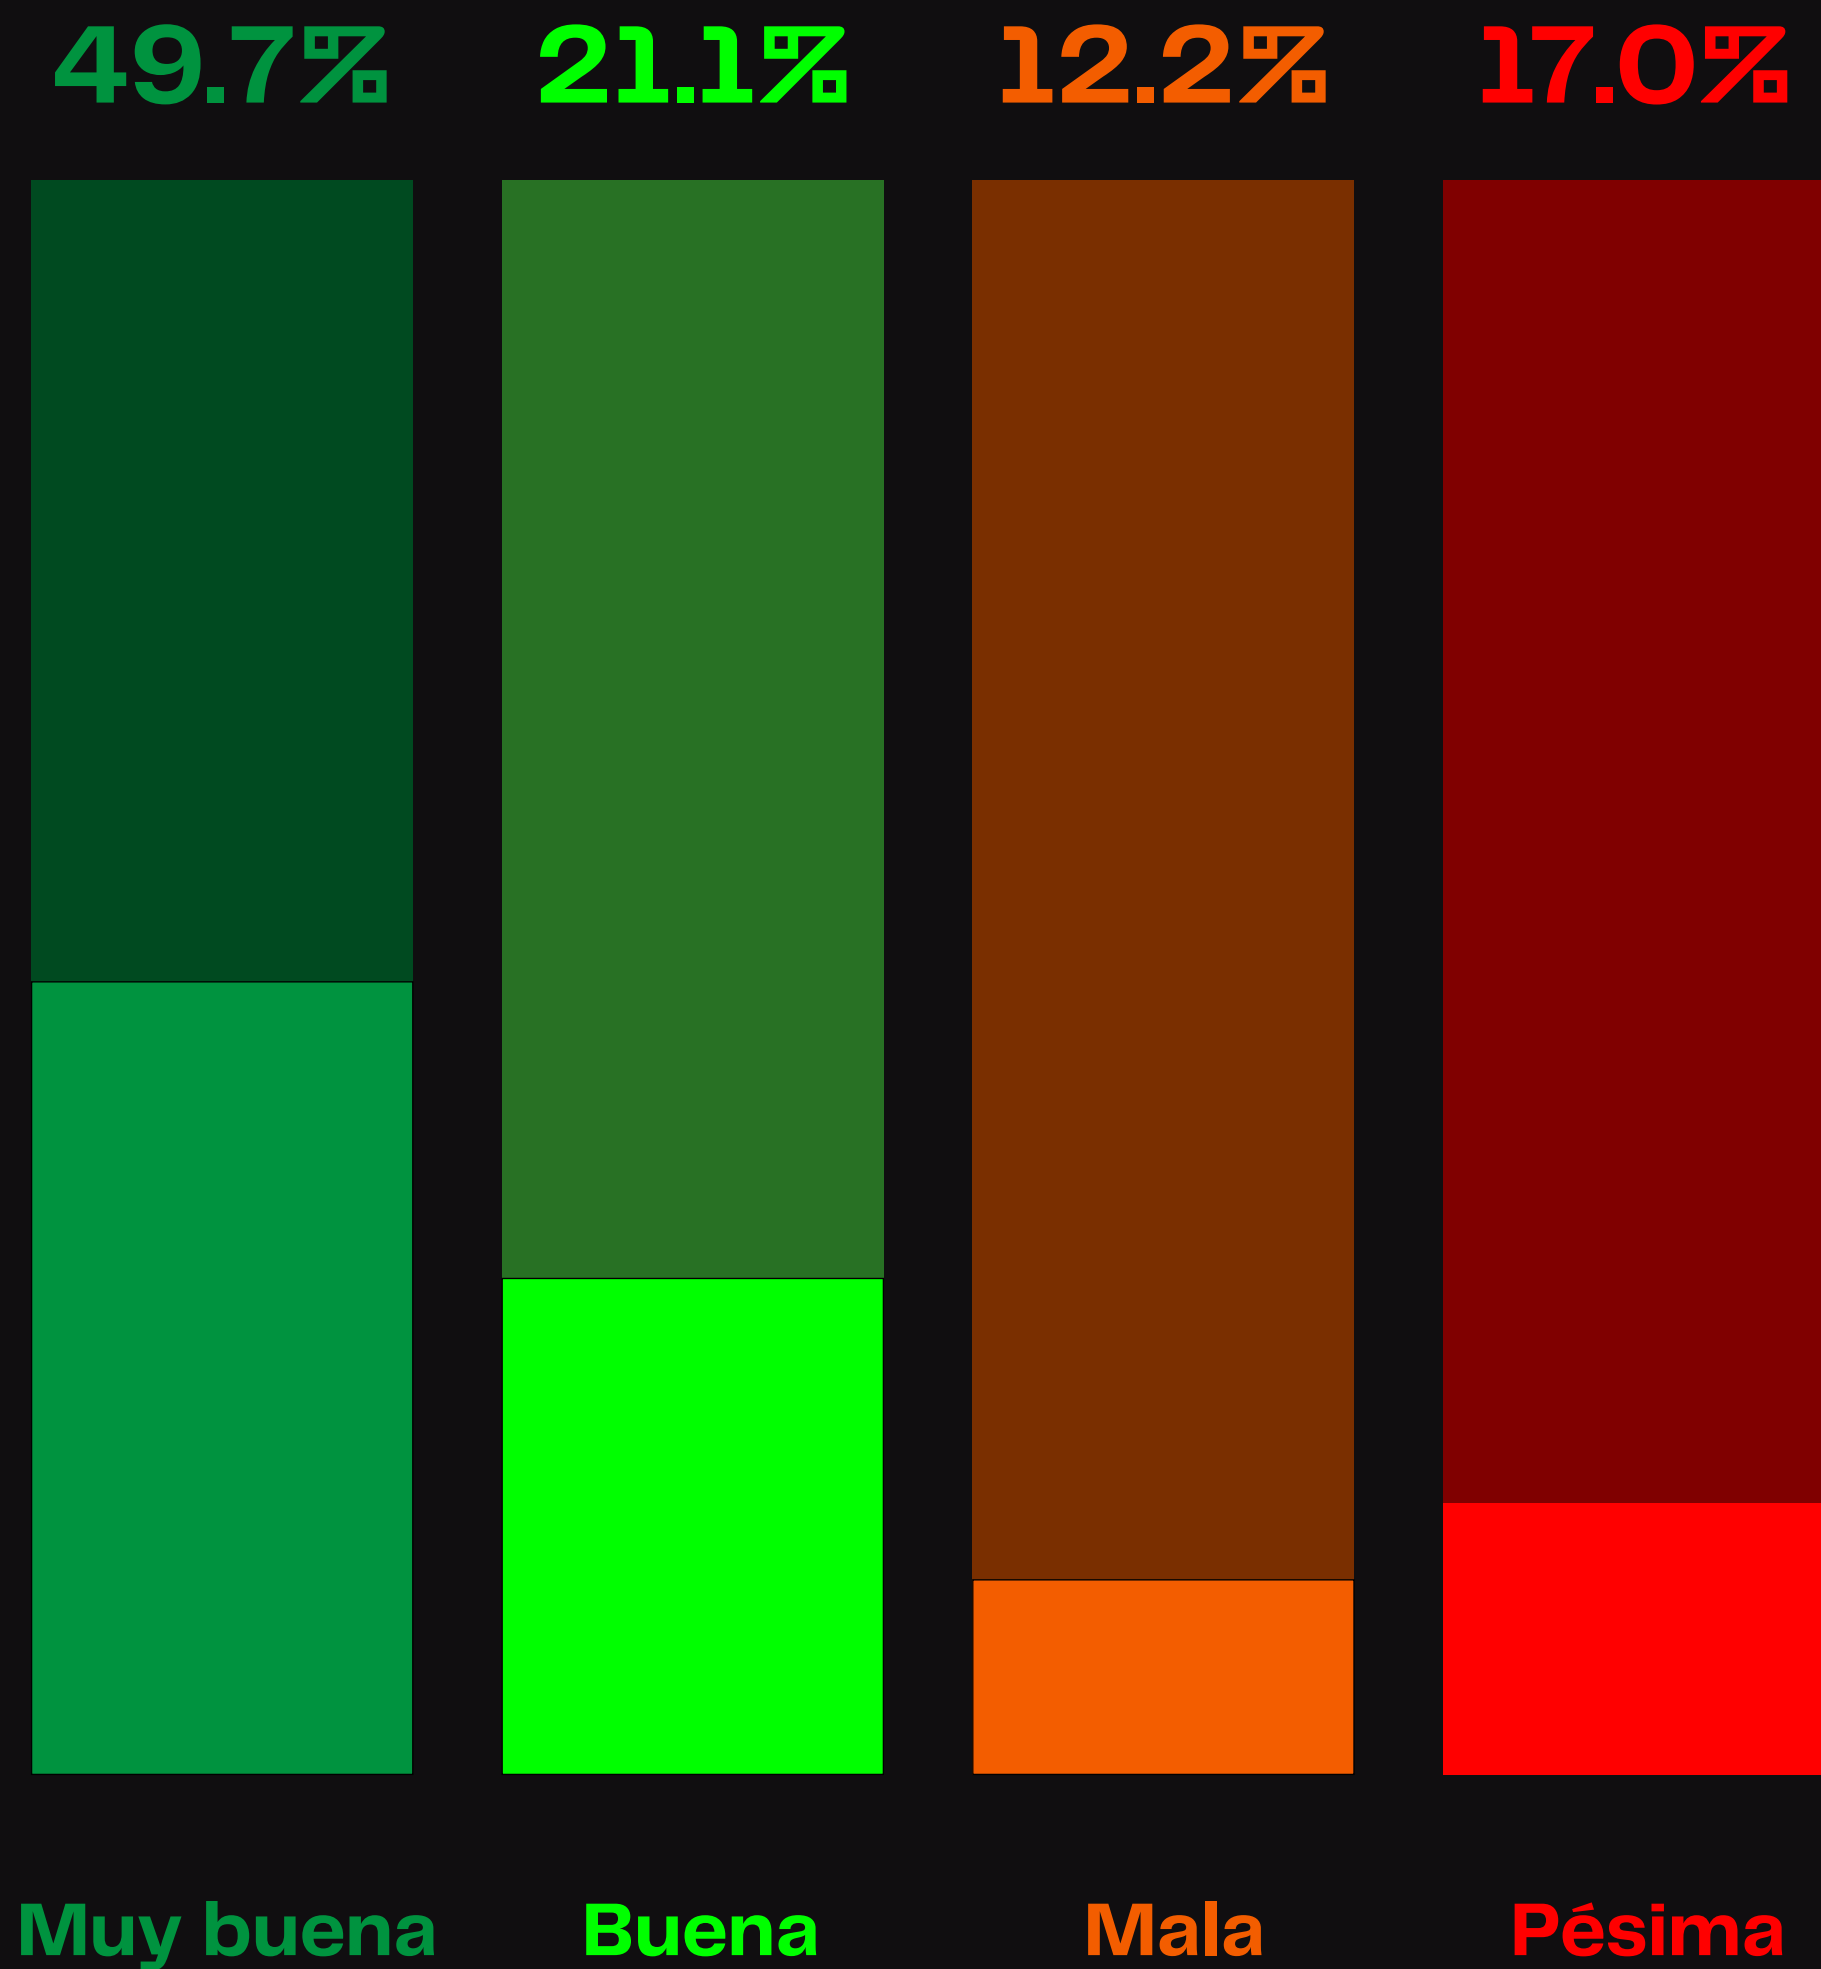

¿Qué opinión tiene de Claudia Sheinbaum?

Éstas fueron las respuestas que dieron las personas encuestadas: