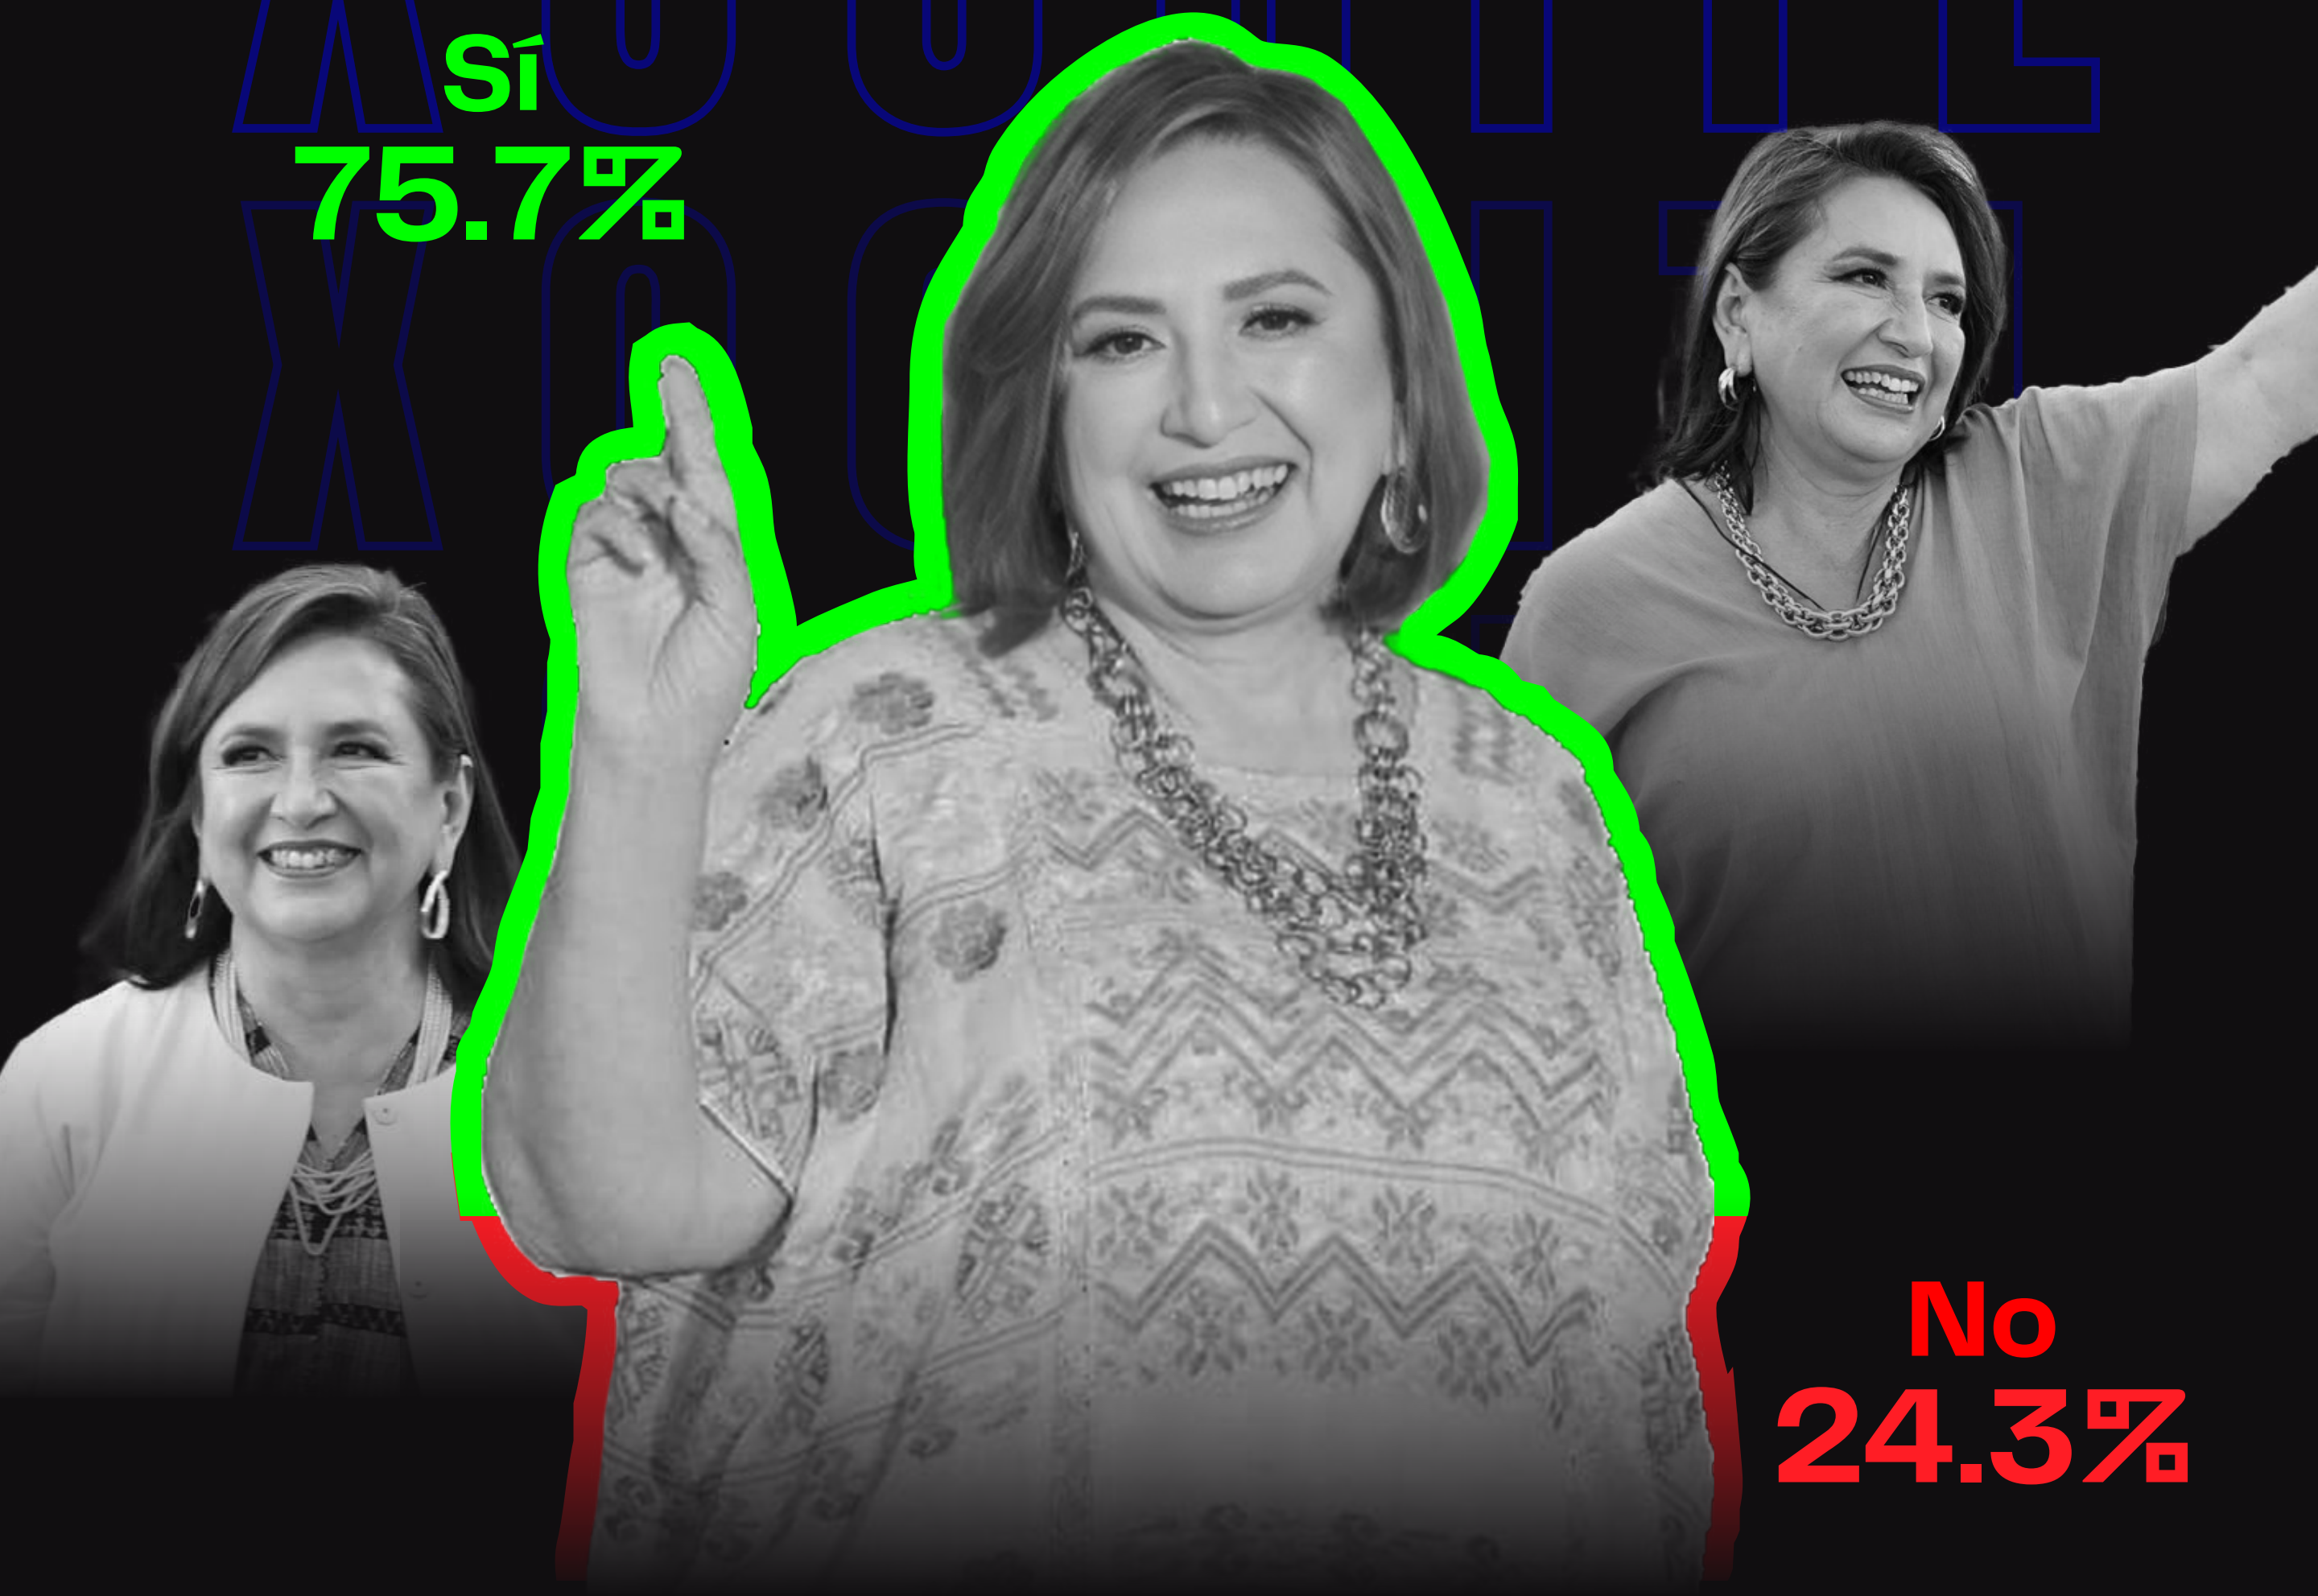

¿Usted conoce o ha oído hablar de Xóchitl Gálvez?

Éstas fueron las respuestas que dieron las personas encuestadas:

XOCHITL

Sí
75.7%

No
24.3%