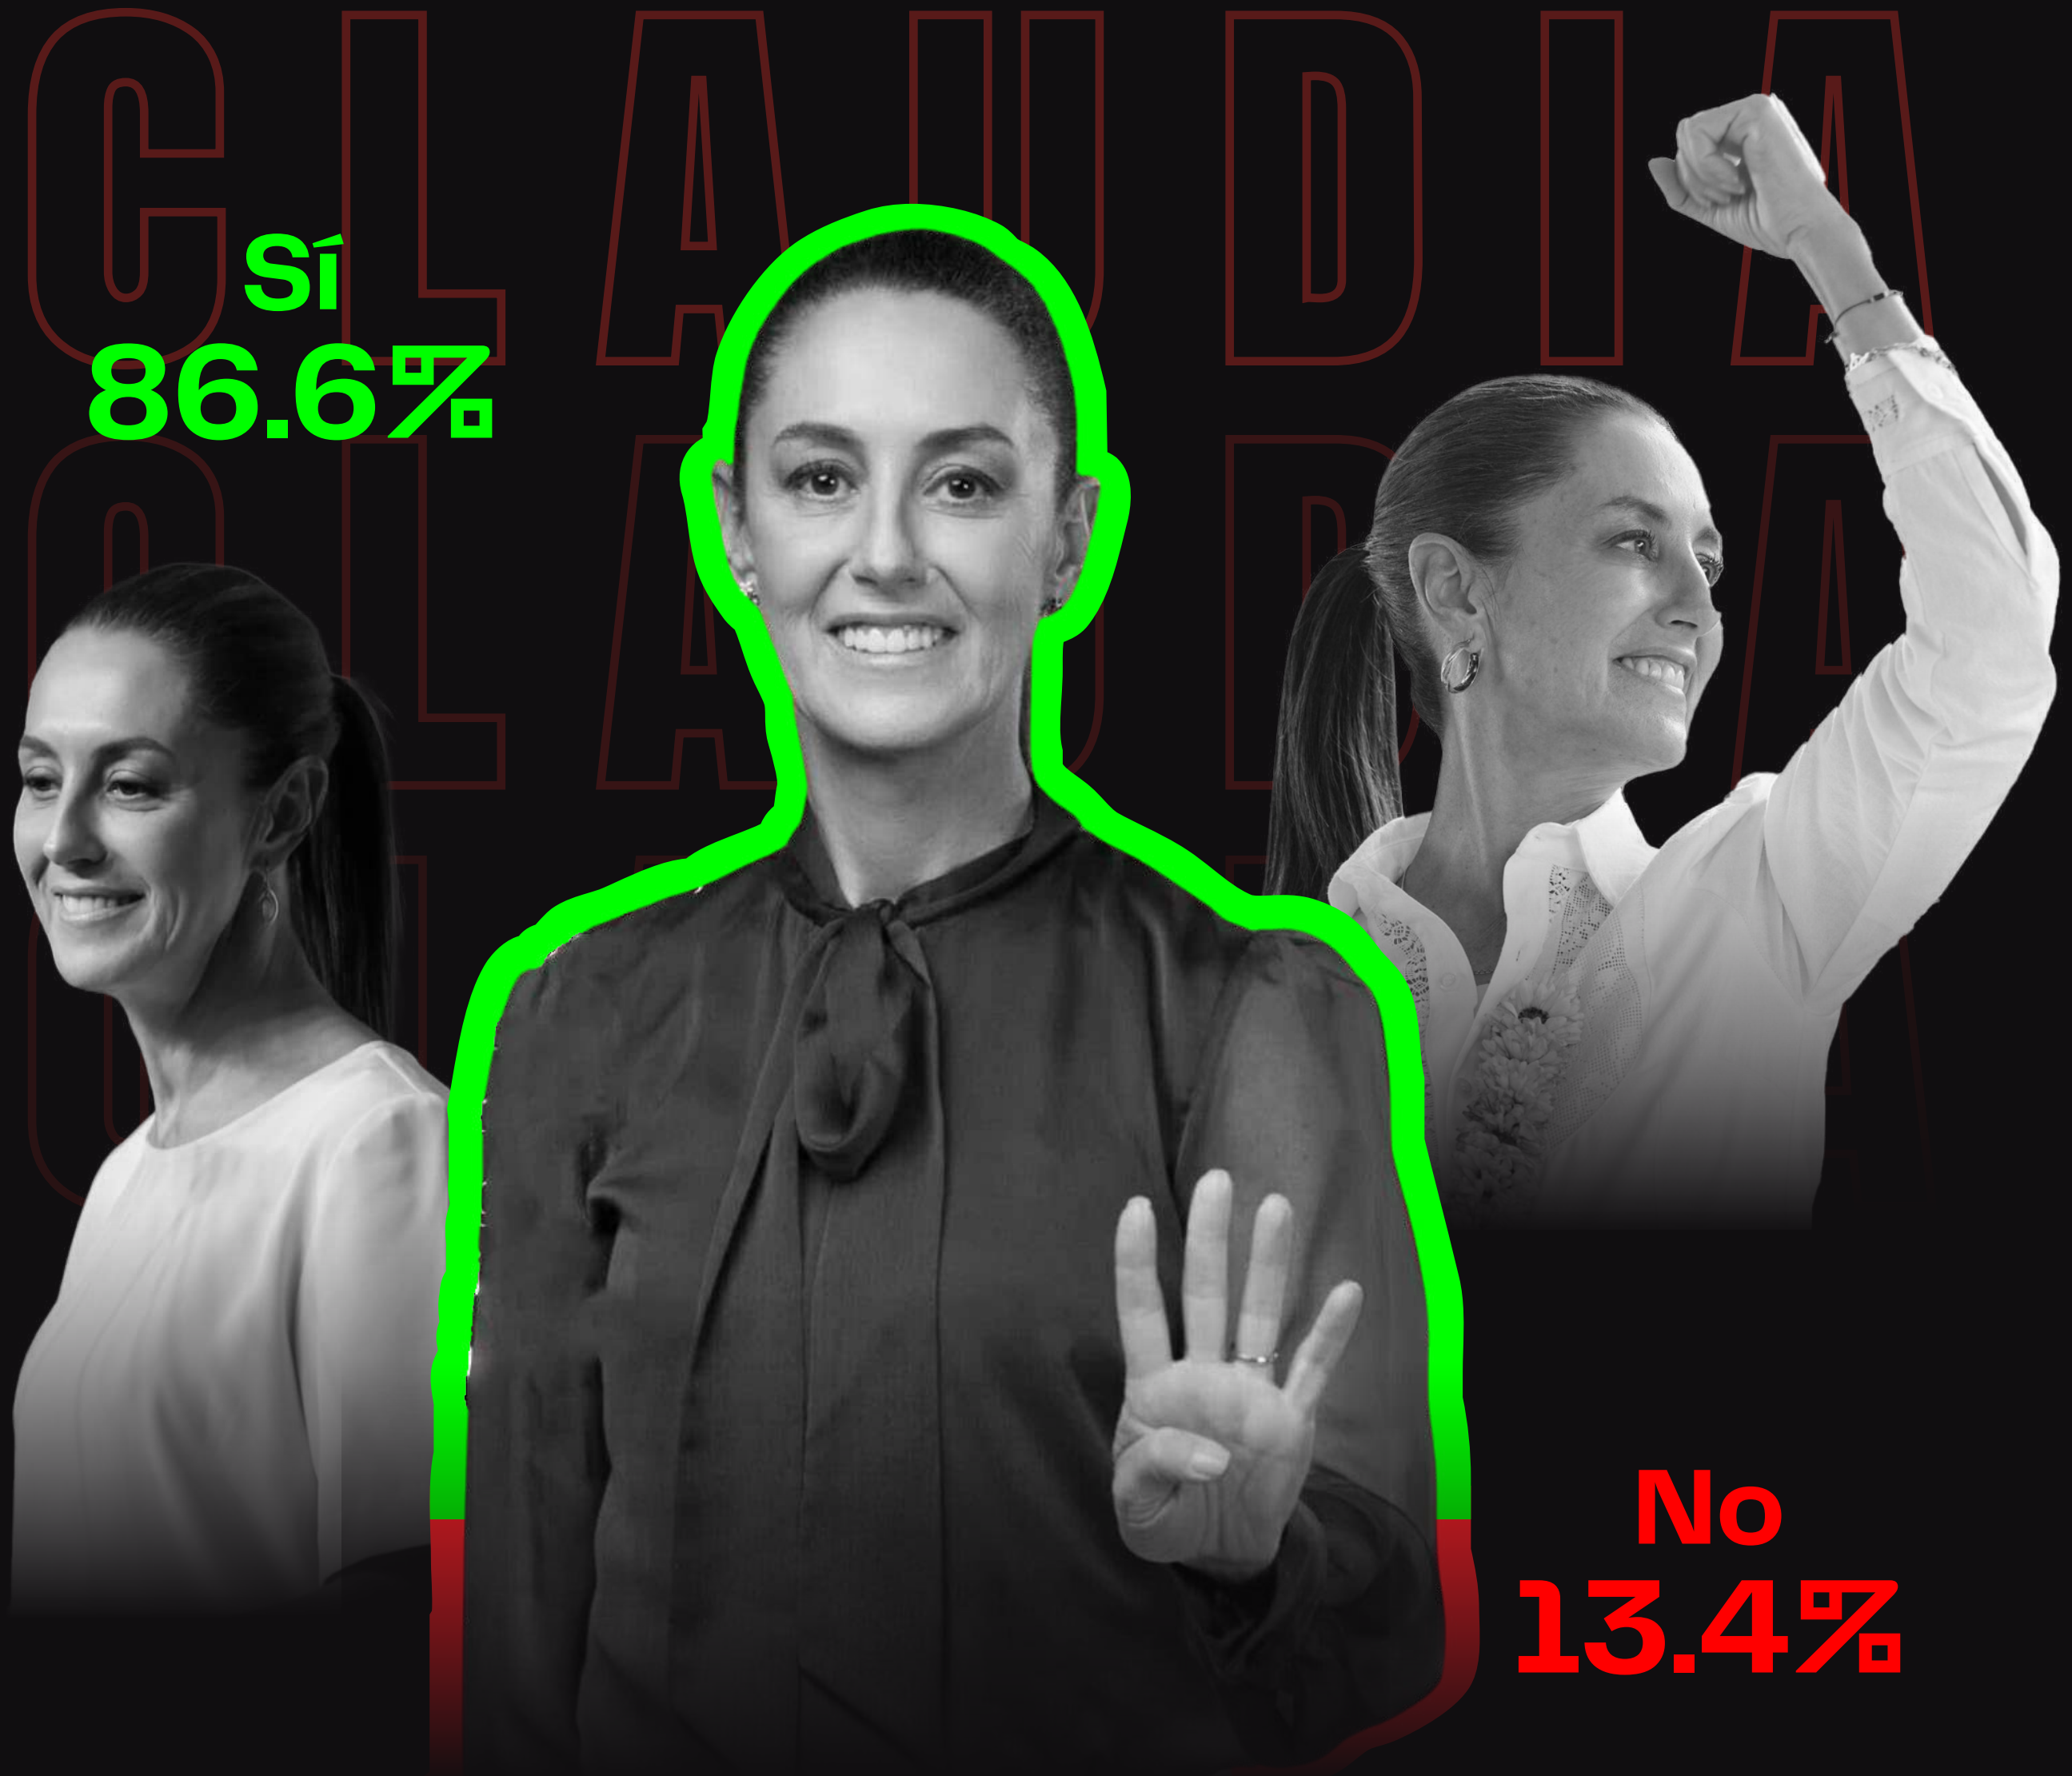

¿Usted conoce o ha oído hablar de Claudia Sheinbaum?

Éstas fueron las respuestas que dieron las personas encuestadas: