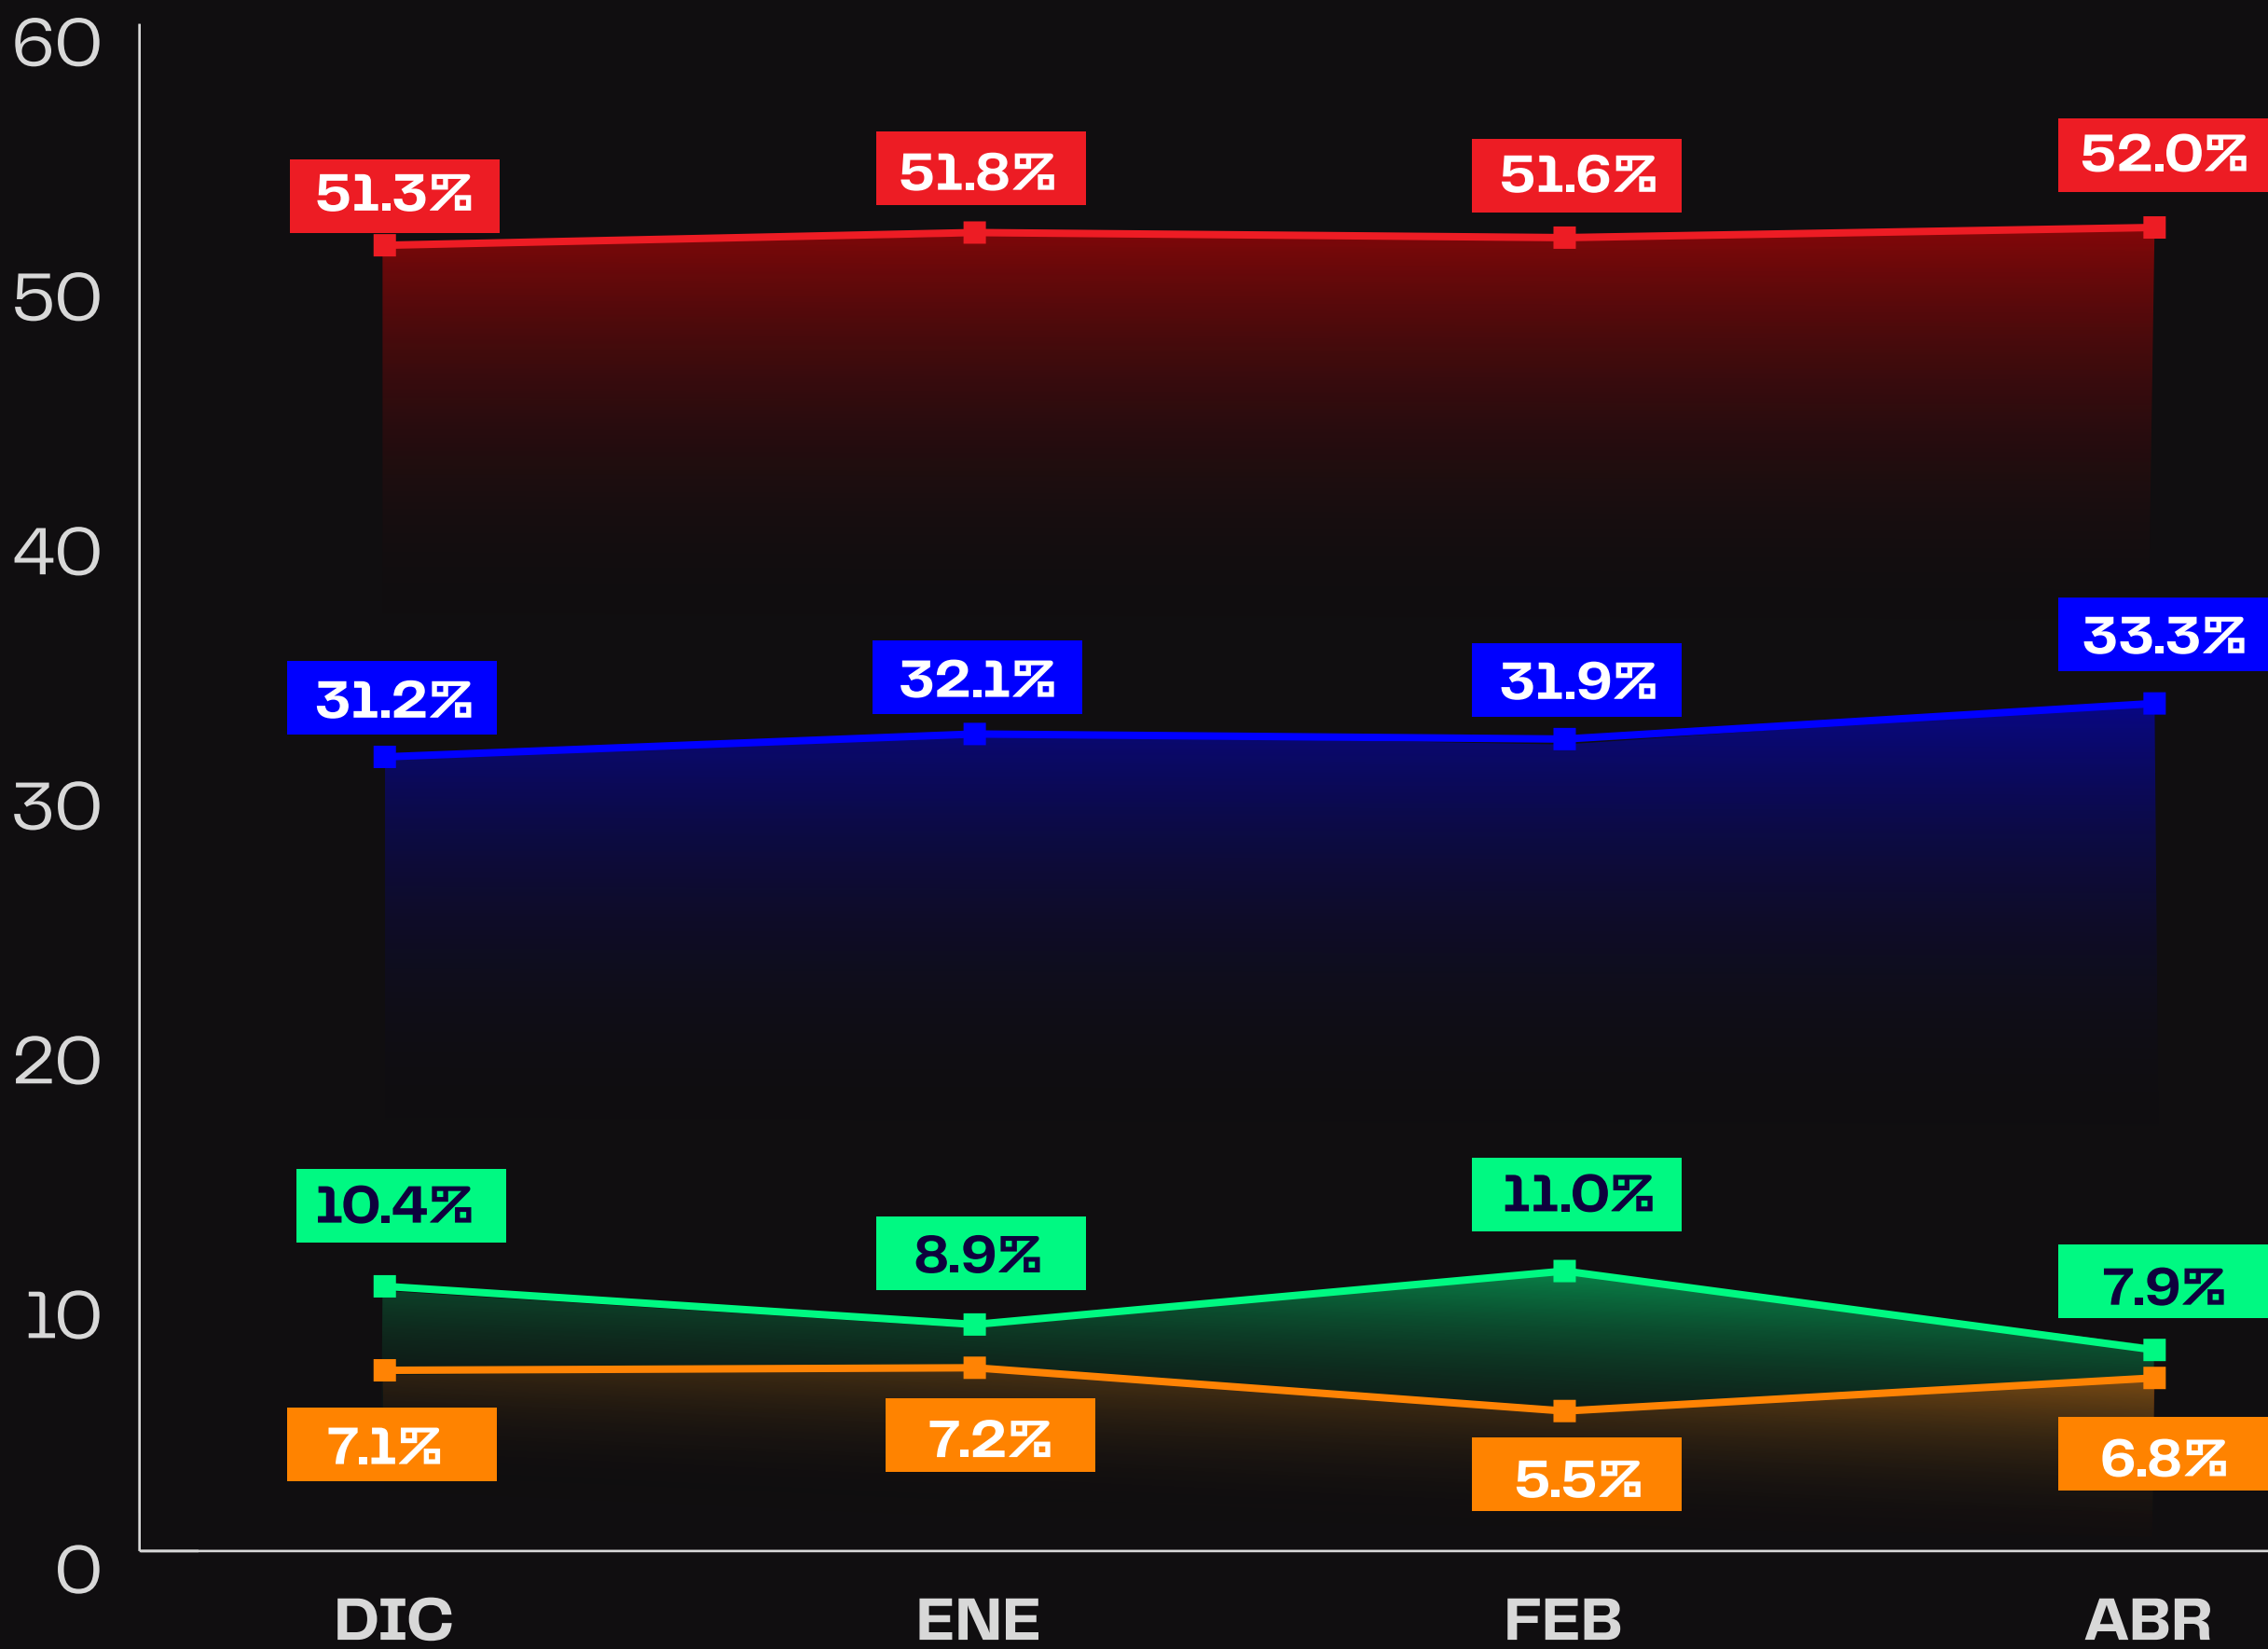

NACIONAL

Poligrama[®]

PRESIDENCIA DE MÉXICO 2024

Encuesta Nacional
mes de Abril.

Bienvenid@s al Poligrama.

Nuestra metodología

Se realizaron **1000** encuestas telefónicas a **nivel nacional** (México), a hombres y mujeres mayores de edad, el día **3 de abril de 2024** en diferentes horarios.

Claudia Sheinbaum

52.0%

Xóchitl Gálvez

33.3%

Jorge Álvarez Máynez

6.8%

N

No sabe

7.9%

Tracking

Claudia Sheinbaum

Xóchitl Gálvez

Jorge Álvarez Máynez

No sabe

Independientemente de quién le gustaría que gobernara, por lo que sabe o ha oído decir, ¿quién tiene en este momento más posibilidades de ganar la próxima elección de presidente de la República?

Éstas fueron las respuestas que dieron las personas encuestadas:

Claudia Sheinbaum de Morena, PT, Partido Verde

61.0%

Xóchitl Gálvez del PAN, PRI, PRD

32.5%

Jorge Álvarez Máynez de Movimiento Ciudadano

4.3%