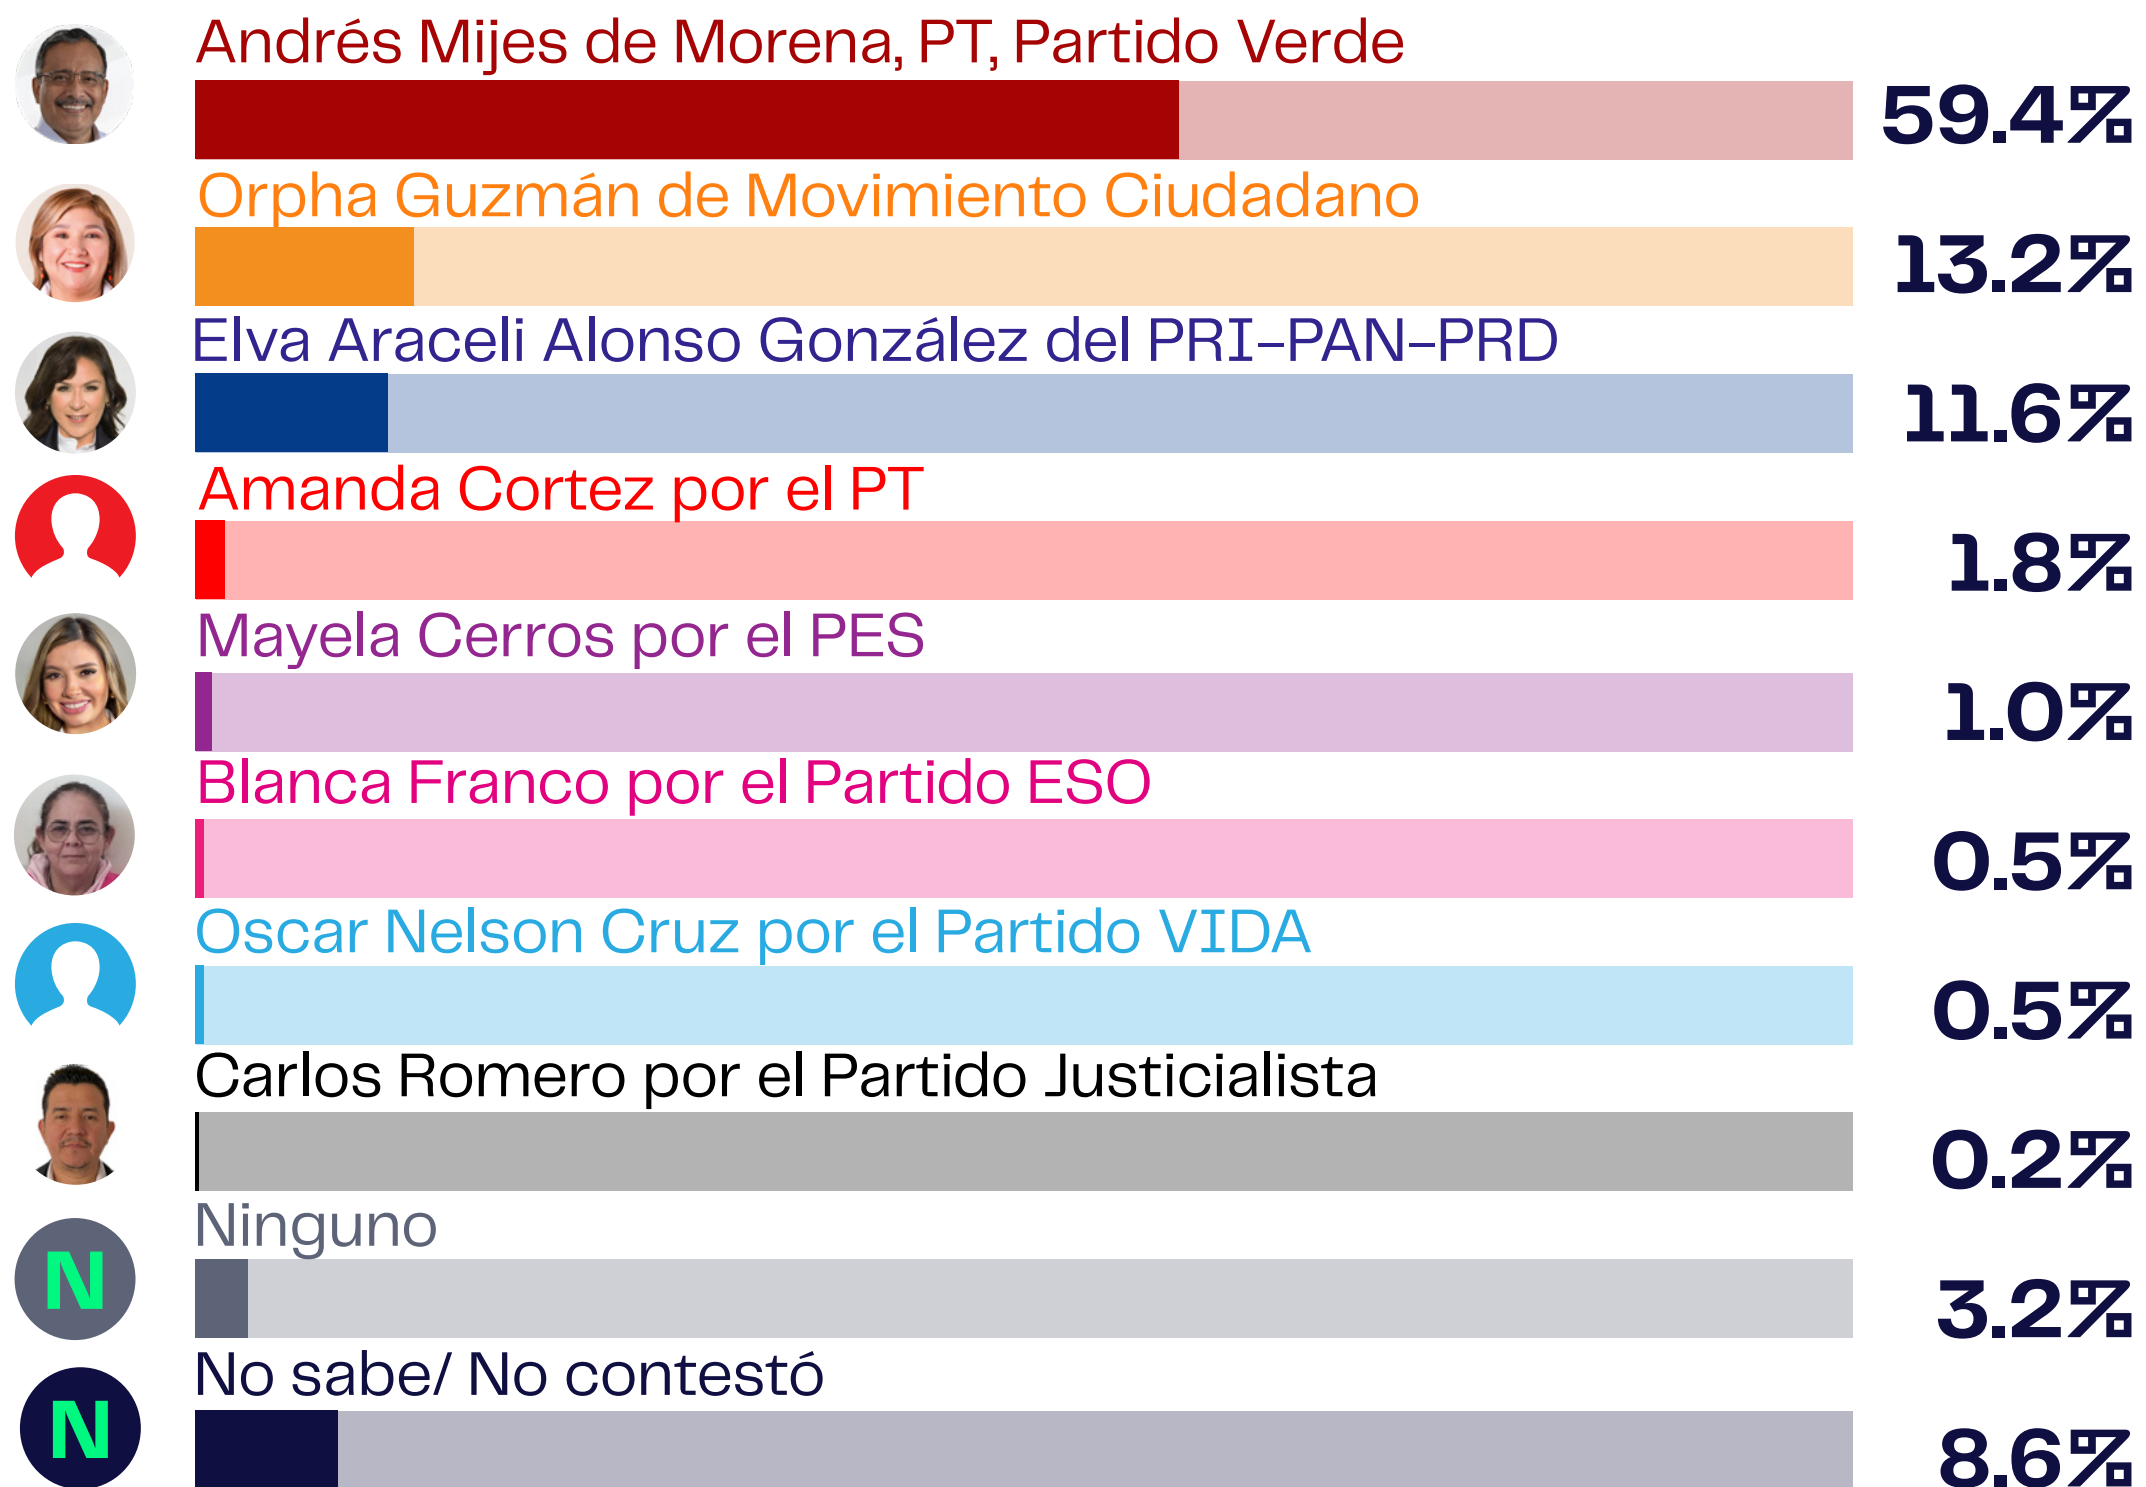

Polígrama[®]

Alcaldía Escobedo 2024.

Encuesta de campo mayo.

Mayo, 2024

MONTERREY, NUEVO LEÓN

Por quién votaría para Alcalde de Escobedo si las elecciones fueran el próximo domingo y los candidatos fueran los siguientes

Pregunta Expresa

Boleta Simulada

¿Por quién votaría para Diputado Federal del Distrito 3 si las elecciones fueran el próximo domingo y los candidatos fueran los siguientes?

Pregunta Expresa

Boleta Simulada