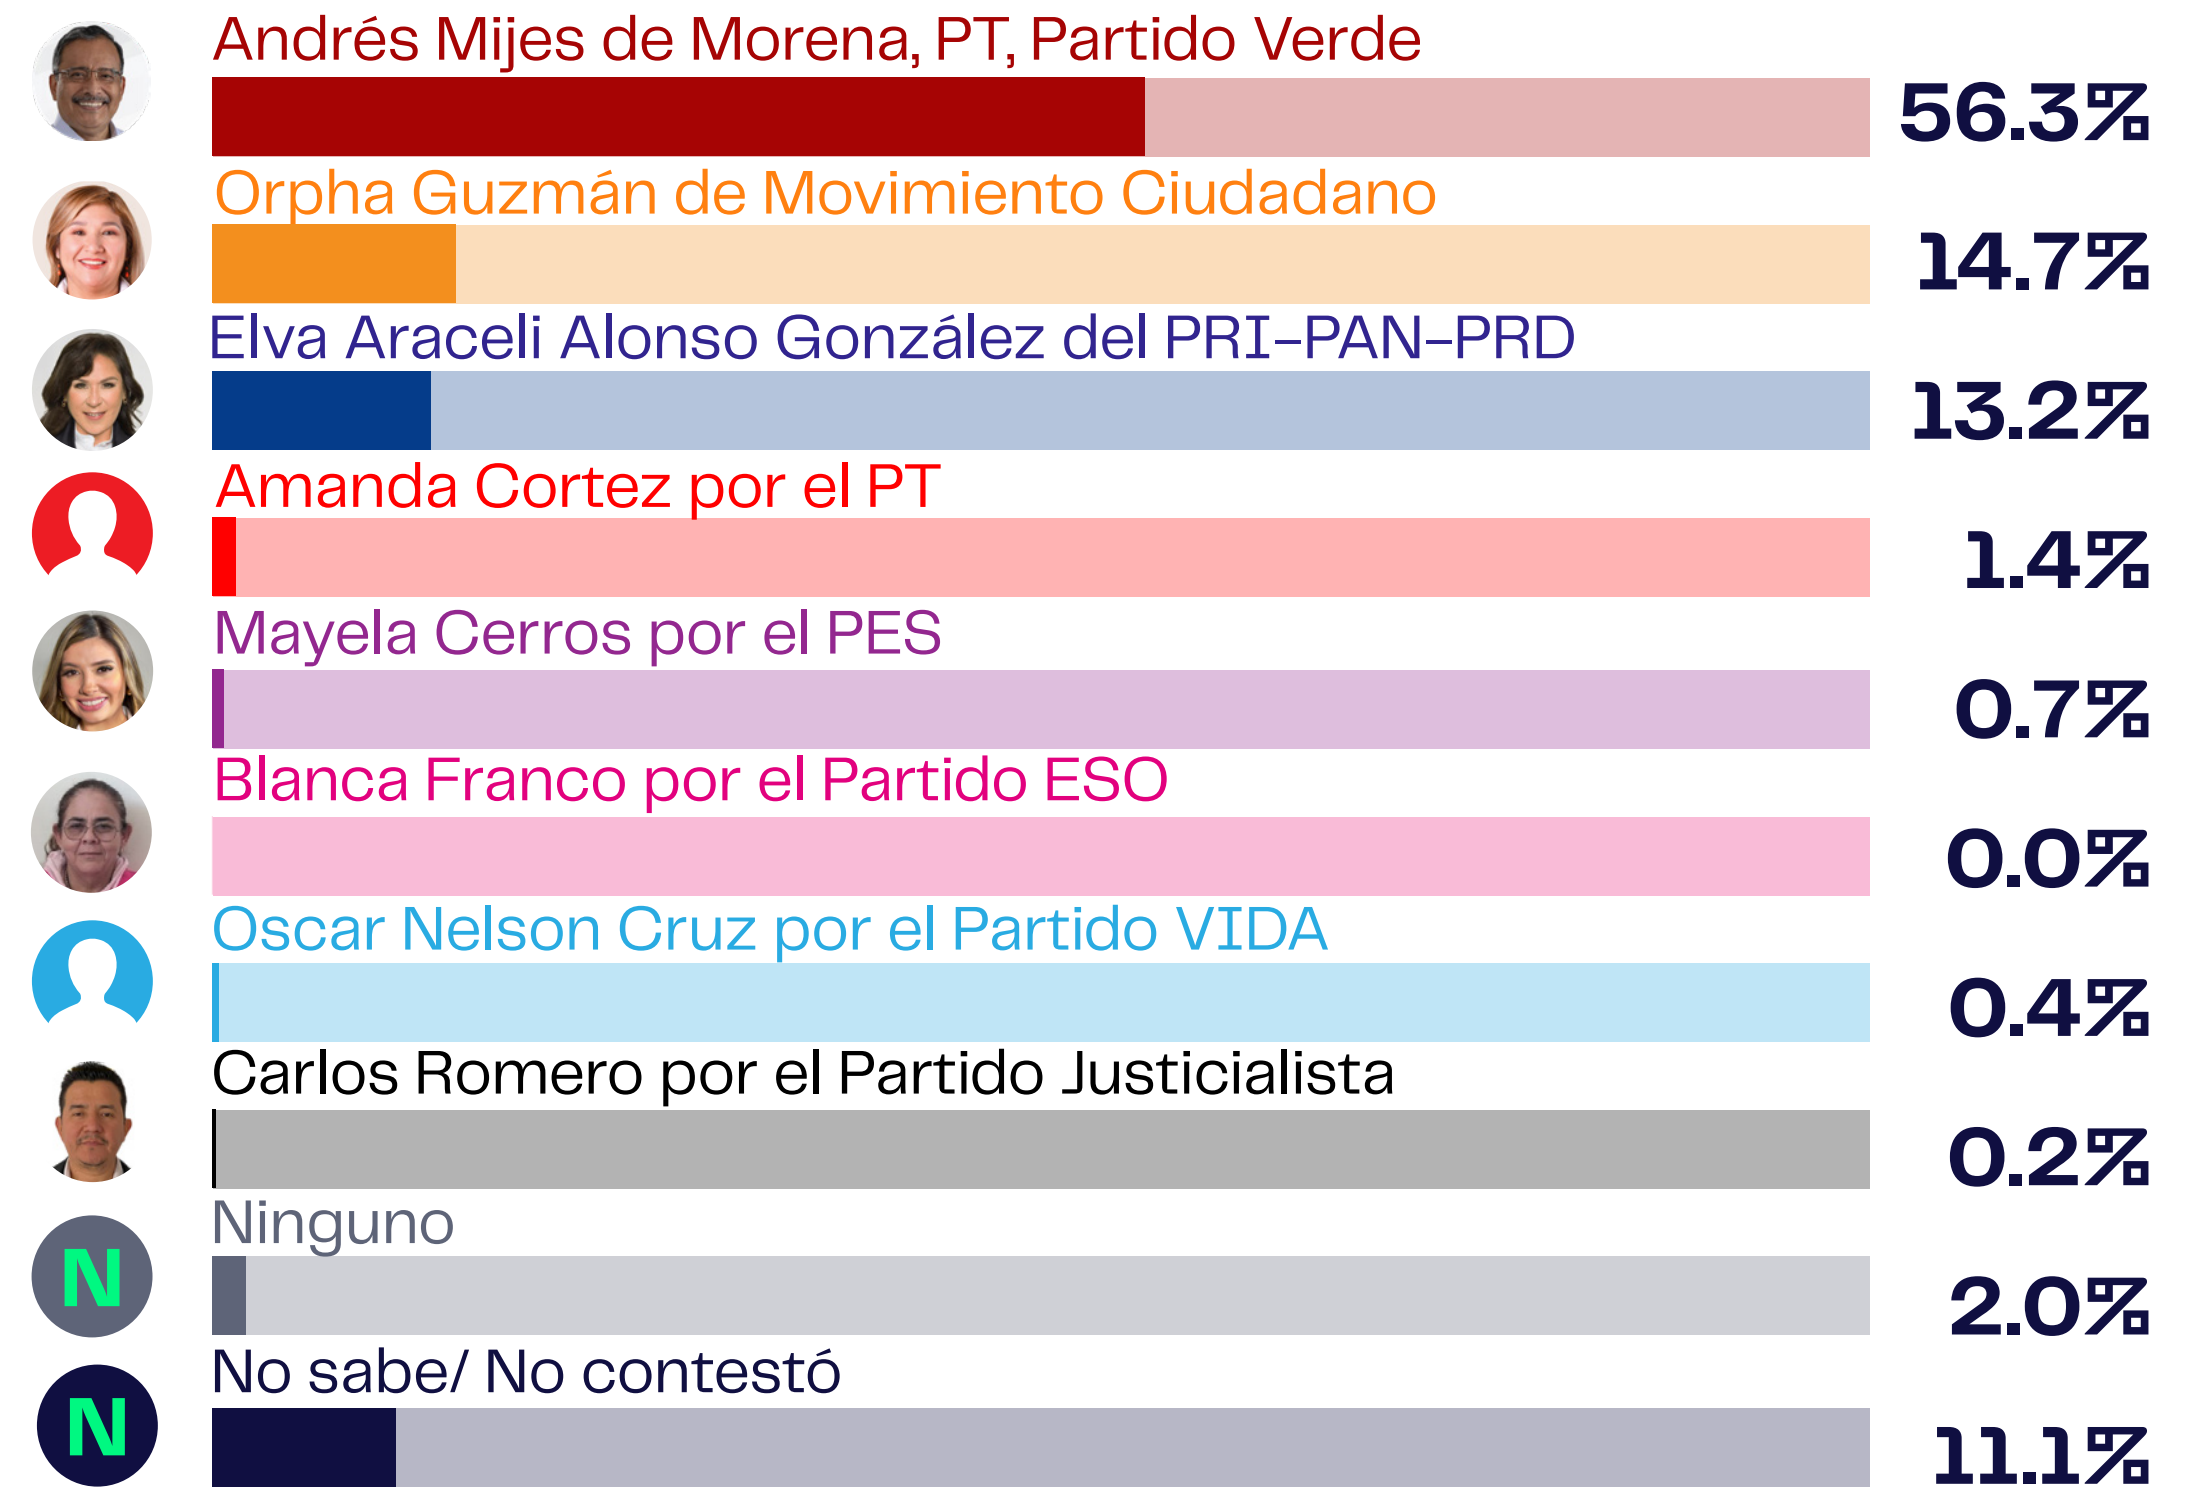

Polígrama[®]

Alcaldía Escobedo 2024.

Encuesta de campo mayo.

Mayo, 2024

MONTERREY, NUEVO LEÓN

Por quién votaría para Alcalde de Escobedo si las elecciones fueran el próximo domingo y los candidatos fueran los siguientes

Pregunta Expresa

Boleta Simulada

¿Por quién votaría para Diputado Federal del Distrito 3 si las elecciones fueran el próximo domingo y los candidatos fueran los siguientes?

Pregunta Expresa

Boleta Simulada