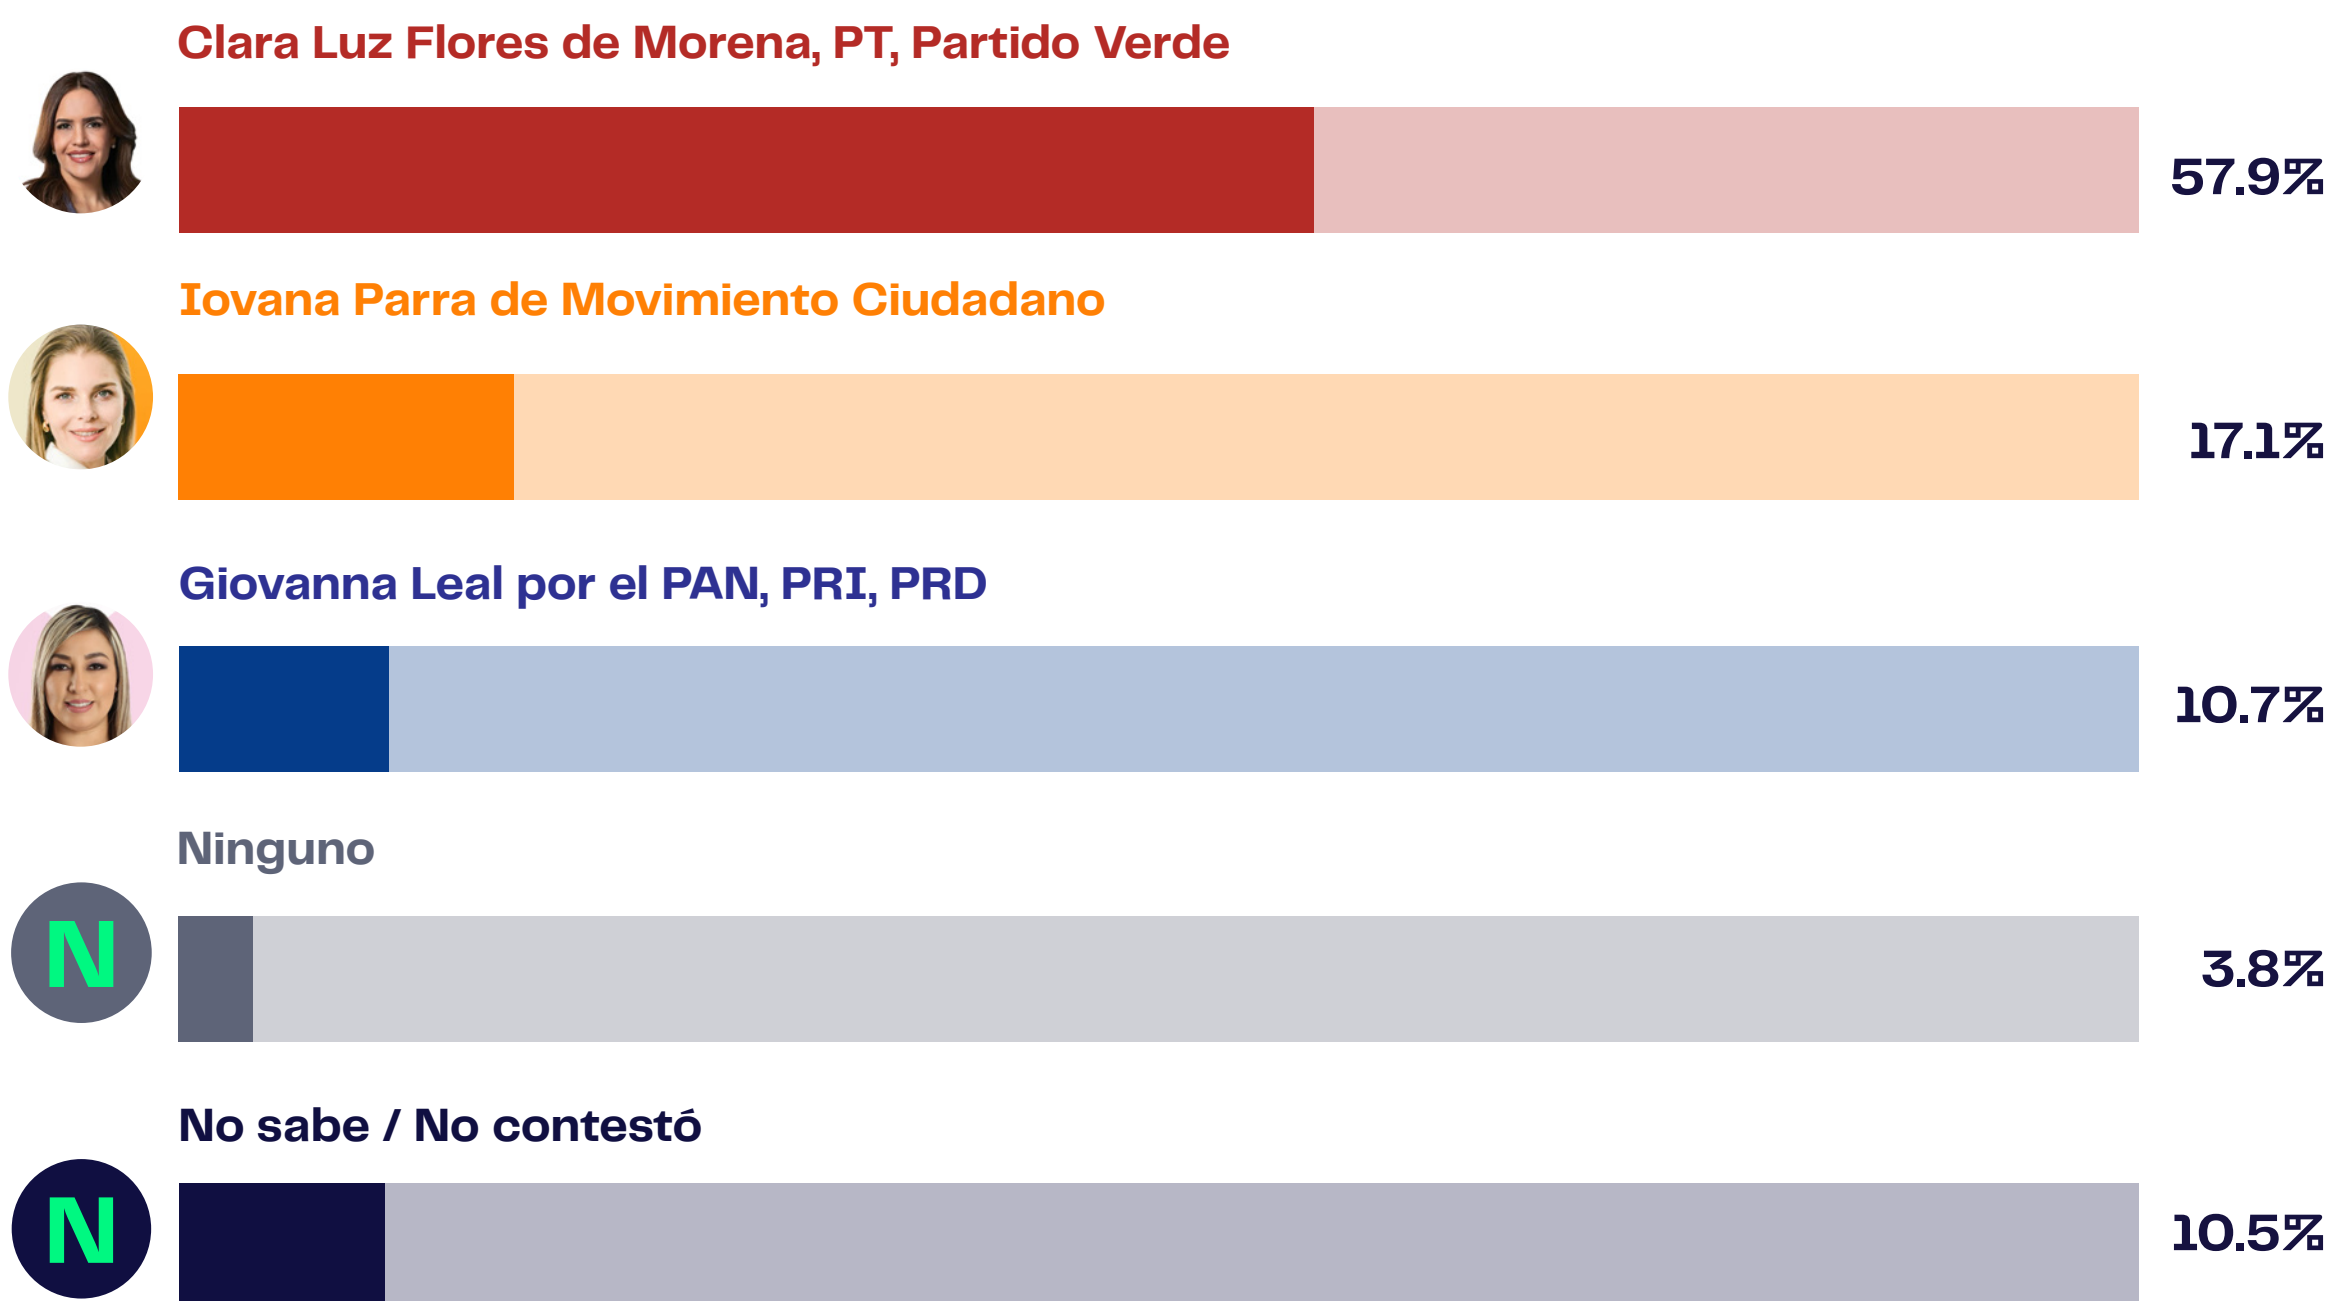

Polígrama[®]

Alcaldía Escobedo 2024.

Encuesta de campo mayo.

Mayo, 2024

MONTERREY, NUEVO LEÓN

Por quién votaría para Alcalde de Escobedo si las elecciones fueran el próximo domingo y los candidatos fueran los siguientes

Pregunta Expresa

Boleta Simulada

¿Por quién votaría para Diputado Federal del Distrito 3 si las elecciones fueran el próximo domingo y los candidatos fueran los siguientes?

Pregunta Expresa

Boleta Simulada